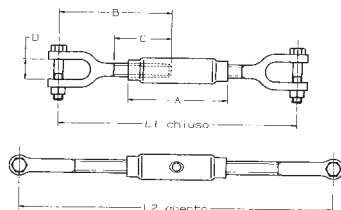

ZATEZNICA SA ZATVORENIM TIJELOM VILICA/VILICA, OKO/OKO, VILICA/OKO

313

TURNBUCKLES FORK AND FORK, EYE AND EYE, FORK AND EYE

Šifra artikla	Promjer Ø mm	L1 mm	L2 mm	Otvor vilice D mm	Unutranja širina oka mm	Unutranja duljina oka mm	Prekidno opterećenje kg
313006	M6	174	274	8	8	15	230
313008	M8	208	304	10	10	19	440
313010	M10	248	357	12	11	25	440
313012	M12	290	395	16	14	30	600
313016	M16	340	483	20	16	41	800
313020	M20	368	536	24	22	51	1125
313022	M22	/	/	24	24	51	1600
313024	M24	435	646	30	25	56	2000
313027	M27	/	/	30	28	57	2750
313030	M30	504	711	36	32	60	3400
313033	M33	/	/	34	35	65	3750
313036	M36	600	835	38	36	65	4800
313039	M39	/	/	42	38	74	5000

TIJELO NATEZNOG VIJKA

314

TURNBUCKLES BODY

Šifra artikla	Promjer D mm	A mm	B mm	H mm
314006	M6	12	86	9
314008	M8	15	80	11
314010	M10	18	89	14
314012	M12	21	83	16
314014	M14	23	94	18
314016	M16	27	116	20
314018	M18	34	132	24
314020	M20	34	132	24
314022	M22	36	148	26
314024	M24	39	177	28
314027	M27	45	165	34
314030	M30	45	165	34

NATEZNI VIJCI TIP HAMBURGER - "LAŠING"

315

TURNBUCKLES HAMBURGER

Šifra artikla	Promjer Ø mm	A mm	L mm	Nosivost s.w.l.
315024	M24	16	400	230
315024	M24	16	500	440
315028	M28	18	400	440
315028	M28	18	500	600
315030	M30	20	400	800
315030	M30	20	500	1650
315036	M36	20	400	2600
315036	M36	20	500	3400