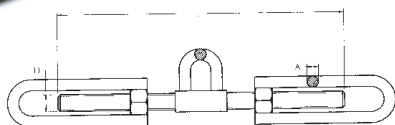

ZATEZNICA SA ZATVORENIM TIJELOM VILICA/VILICA, OKO/OKO, VILICA/OKO

313

TURNBUCKLES FORK AND FORK, EYE AND EYE, FORK AND EYE

Šifra artikla	Promjer Ø mm	L1 mm	L2 mm	Otvor vilice D mm	Unutranja širina oka mm	Unutranja duljina oka mm	Prekidno opterećenje kg
313006	M6	174	274	8	8	15	230
313008	M8	208	304	10	10	19	440
313010	M10	248	357	12	11	25	440
313012	M12	290	395	16	14	30	600
313016	M16	340	483	20	16	41	800
313020	M20	368	536	24	22	51	1125
313022	M22	/	/	24	24	51	1600
313024	M24	435	646	30	25	56	2000
313027	M27	/	/	30	28	57	2750
313030	M30	504	711	36	32	60	3400
313033	M33	/	/	34	35	65	3750
313036	M36	600	835	38	36	65	4800
313039	M39	/	/	42	38	74	5000

TIJELO NATEZNOG VIJKA

314

TURNBUCKLES BODY

Šifra artikla	Promjer D mm	A mm	B mm	H mm
314006	M6	12	86	9
314008	M8	15	80	11
314010	M10	18	89	14
314012	M12	21	83	16
314014	M14	23	94	18
314016	M16	27	116	20
314018	M18	34	132	24
314020	M20	34	132	24
314022	M22	36	148	26
314024	M24	39	177	28
314027	M27	45	165	34
314030	M30	45	165	34

NATEZNI VIJCI TIP HAMBURGER - "LAŠING"

315

TURNBUCKLES HAMBURGER

Šifra artikla	Promjer Ø mm	A mm	L mm	Nosivost s.w.l.
315024	M24	16	400	230
315024	M24	16	500	440
315028	M28	18	400	440
315028	M28	18	500	600
315030	M30	20	400	800
315030	M30	20	500	1650
315036	M36	20	400	2600
315036	M36	20	500	3400