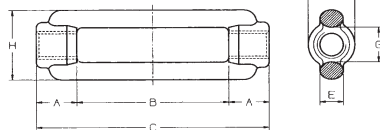

ZATEZNICA SA ZATVORENIM TIJELOM VILICA/VILICA, OKO/OKO, VILICA/OKO

313

TURNBUCKLES FORK AND FORK, EYE AND EYE, FORK AND EYE

Šifra artikla	Promjer Ø mm	L1 mm	L2 mm	Otvor vilice D mm	Unutranja širina oka mm	Unutranja duljina oka mm	Prekidno opterećenje kg
313006	M6	174	274	8	8	15	230
313008	M8	208	304	10	10	19	440
313010	M10	248	357	12	11	25	440
313012	M12	290	395	16	14	30	600
313016	M16	340	483	20	16	41	800
313020	M20	368	536	24	22	51	1125
313022	M22	/	/	24	24	51	1600
313024	M24	435	646	30	25	56	2000
313027	M27	/	/	30	28	57	2750
313030	M30	504	711	36	32	60	3400
313033	M33	/	/	34	35	65	3750
313036	M36	600	835	38	36	65	4800
313039	M39	/	/	42	38	74	5000

TIJELO NATEZNOG VIJKA

314

TURNBUCKLES BODY

Šifra artikla	Promjer D mm	A mm	B mm	H mm
314006	M6	12	86	9
314008	M8	15	80	11
314010	M10	18	89	14
314012	M12	21	83	16
314014	M14	23	94	18
314016	M16	27	116	20
314018	M18	34	132	24
314020	M20	34	132	24
314022	M22	36	148	26
314024	M24	39	177	28
314027	M27	45	165	34
314030	M30	45	165	34

NATEZNI VIJCI TIP HAMBURGER - "LAŠING"

315

TURNBUCKLES HAMBURGER

Šifra artikla	Promjer Ø mm	A mm	L mm	Nosivost s.w.l.
315024	M24	16	400	230
315024	M24	16	500	440
315028	M28	18	400	440
315028	M28	18	500	600
315030	M30	20	400	800
315030	M30	20	500	1650
315036	M36	20	400	2600
315036	M36	20	500	3400