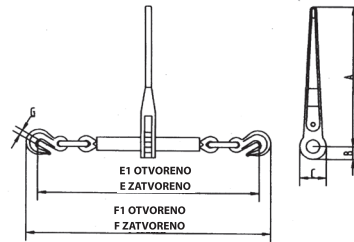

## ZATEZAČ LANCA ZA OSIGURANJE TERETA KUKA/KUKA

416

RATCHET TYPE WITH 2 HOOK

Šifra artikla	mm	Dužina ručke mm	Nosivost kg	Probno opterećenje kg	Prekidno opterećenje kg
4160810	8 - 10	355	2475	4893	8563
4161013	10 - 13	355	4220	8359	14985
4161316	13 - 16	355	5897	11800	20800

## ZATEZAČ LANCA ZA OSIGURANJE TERETA OKO/OKO

417

RATCHET TYPE WITH 2 EYES

Šifra artikla	mm	Dužina ručke mm	Nosivost kg	Probno opterećenje kg	Prekidno opterećenje kg
41716	16	355	5897	11800	20800

## ZATEZAČ LANCA ZA OSIGURANJE TERETA

418

LASHING CHAINS WITH RATCHET

3.5m