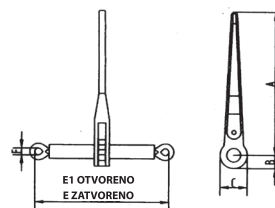

## ZATEZAČ LANCA ZA OSIGURANJE TERETA KUKA/KUKA

416

RATCHET TYPE WITH 2 HOOK

Šifra artikla	mm	Dužina ručke mm	Nosivost kg	Probno opterećenje kg	Prekidno opterećenje kg
4160810	8 - 10	355	2475	4893	8563
4161013	10 - 13	355	4220	8359	14985
4161316	13 - 16	355	5897	11800	20800

## ZATEZAČ LANCA ZA OSIGURANJE TERETA OKO/OKO

417

RATCHET TYPE WITH 2 EYES

Šifra artikla	mm	Dužina ručke mm	Nosivost kg	Probno opterećenje kg	Prekidno opterećenje kg
41716	16	355	5897	11800	20800