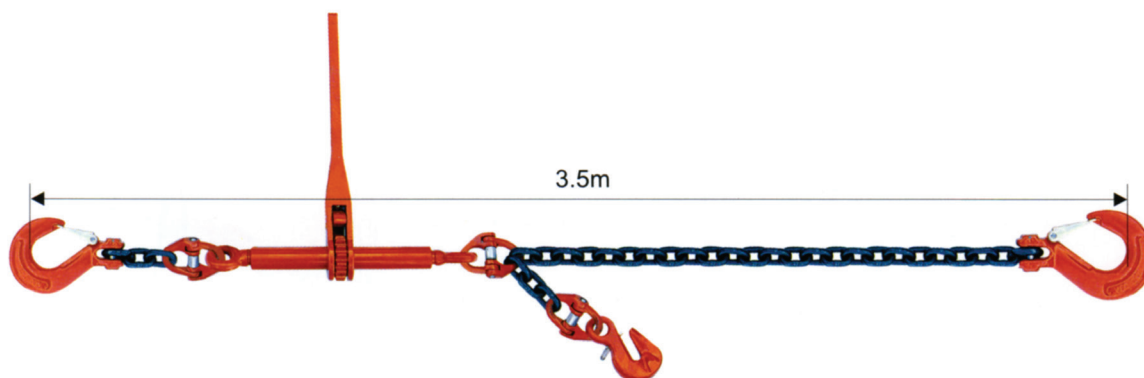

## ZATEZAČ LANCA ZA OSIGURANJE TERETA KUKA/KUKA

416

RATCHET TYPE WITH 2 HOOK

Šifra artikla	mm	Dužina ručke mm	Nosivost kg	Probno opterećenje kg	Prekidno opterećenje kg
4160810	8 - 10	355	2475	4893	8563
4161013	10 - 13	355	4220	8359	14985
4161316	13 - 16	355	5897	11800	20800

## ZATEZAČ LANCA ZA OSIGURANJE TERETA OKO/OKO

417

RATCHET TYPE WITH 2 EYES

Šifra artikla	mm	Dužina ručke mm	Nosivost kg	Probno opterećenje kg	Prekidno opterećenje kg
41716	16	355	5897	11800	20800

## ZATEZAČ LANCA ZA OSIGURANJE TERETA

418

LASHING CHAINS WITH RATCHET

3.5m