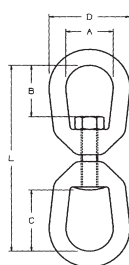

## VRTULJAK BRODSKI KRATKI – TOPLO CINČANI

**358**

SHORT BOW CHAIN SWIVEL HDG

Šifra artikla	Nosivost kg	G mm	A mm	B mm	C mm	D mm	E mm
358008	250	8	19	20,6	25,4	38,9	35
358010	300	10	25,4	23,9	31,8	50,8	44,5
358012	650	12	31,8	33,3	38,1	63,5	57,2
358016	820	16	38,1	39,6	44,5	76,2	69,9
358020	1200	20	44,5	44,4	50,8	88,9	82,6
358022	1400	22	55	56	55	101	78

## VRTULJAK STANDARDNI (BRODSKI) – TOPLO CINČANI

**359**

STANDARD CHAIN SWIVEL HDG

Šifra artikla	D mm	A mm	B mm	D mm	L mm
359008	8	22	34	41,3	90,5
359010	10	24	38	51	109,5
359012	12	30	40	63,5	138
359016	16	50	74	76,2	166,7
359020	20	57	78	88,9	182,6
359022	22	70	95	95	202,6
359024	24	70	95	102	212,5

## SIDRENI ISPRAVLJAČ

**360**

STRAIGHTER HDG

I najiskusniji nautičari ponekad imaju problema sa ulaskom sidra u vodilicu. Izvlačenjem iz mora sidro se slobodno vrti te ne ulazi samostalno u vodilicu.

Zahvaljujući SIDRENOM ISPRAVLJAČU koji se nalazi između lanca i sidra te ispravljajući položaj sidra, problema sa ulaskom sidra u vodilicu više nema. SIDRENI ISPRAVLJAČ je dostupan u dvije veličine za lanac 6/8 mm i 10/12 mm u toplo cinčanoj i INOX verziji.