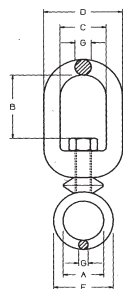

## VRTULJAK BRODSKI KRATKI – TOPLO CINČANI

**358**

SHORT BOW CHAIN SWIVEL HDG

Šifra artikla	Nosivost kg	G mm	A mm	B mm	C mm	D mm	E mm
358008	250	8	19	20,6	25,4	38,9	35
358010	300	10	25,4	23,9	31,8	50,8	44,5
358012	650	12	31,8	33,3	38,1	63,5	57,2
358016	820	16	38,1	39,6	44,5	76,2	69,9
358020	1200	20	44,5	44,4	50,8	88,9	82,6
358022	1400	22	55	56	55	101	78

## VRTULJAK STANDARDNI (BRODSKI) – TOPLO CINČANI

**359**

STANDARD CHAIN SWIVEL HDG

Šifra artikla	D mm	A mm	B mm	D mm	L mm
359008	8	22	34	41,3	90,5
359010	10	24	38	51	109,5
359012	12	30	40	63,5	138
359016	16	50	74	76,2	166,7
359020	20	57	78	88,9	182,6
359022	22	70	95	95	202,6
359024	24	70	95	102	212,5

## SIDRENI ISPRAVLJAČ

**360**

STRAIGHTER HDG

I najiskusniji nautičari ponekad imaju problema sa ulaskom sidra u vodilicu. Izvlačenjem iz mora sidro se slobodno vrti te ne ulazi samostalno u vodilicu.

Zahvaljujući SIDRENOM ISPRAVLJAČU koji se nalazi između lanca i sidra te ispravljajući položaj sidra, problema sa ulaskom sidra u vodilicu više nema. SIDRENI ISPRAVLJAČ je dostupan u dvije veličine za lanac 6/8 mm i 10/12 mm u toplo cinčanoj i INOX verziji.