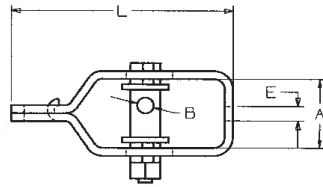

NAPINJAČ ZA ŽICU – ZELENI

328

WIRE-TIES FOR AGRICULTURE PAINTED

Šifra artikla	L mm	B mm	E mm	A mm
328080	80	6	5.5	26
328092	92	6	5.5	26
328104	104	6	5.5	26

BETA OSIGURAČ

329

SPRING PIN SIMPLE ZINC PLATED

Šifra artikla	Promjer D mm	L mm
329002	2	50
329003	3	67
329004	4	82
329005	5	98
329006	6	105

PREKLOPNI OSIGURAČ

330

LINCH PIN WITH ROUND SPRING RING ZINC PLATED

Šifra artikla	Promjer A mm	B mm	d mm	D mm
3300045	4,5	29	2	26
330005	5	40	2,5	39
330006	6	45	3	43
330007	7	45	3	44
330008	8	45	3,5	46
330009	9	47	3,5	46
330010	10	46	3,5	47
330046	11	46	3,5	49