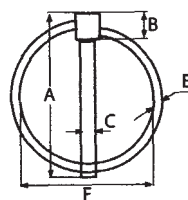

NAPINJAČ ZA ŽICU – ZELENI

328

WIRE-TIES FOR AGRICULTURE PAINTED

Šifra artikla	L mm	B mm	E mm	A mm
328080	80	6	5.5	26
328092	92	6	5.5	26
328104	104	6	5.5	26

BETA OSIGURAČ

329

SPRING PIN SIMPLE ZINC PLATED

Šifra artikla	Promjer D mm	L mm
329002	2	50
329003	3	67
329004	4	82
329005	5	98
329006	6	105

PREKLOPNI OSIGURAČ

330

LINCH PIN WITH ROUND SPRING RING ZINC PLATED

Šifra artikla	Promjer A mm	B mm	d mm	D mm
3300045	4,5	29	2	26
330005	5	40	2,5	39
330006	6	45	3	43
330007	7	45	3	44
330008	8	45	3,5	46
330009	9	47	3,5	46
330010	10	46	3,5	47
330046	11	46	3,5	49