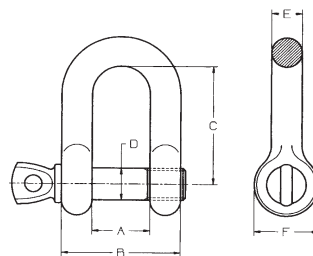

VRTULJAK VELIKI

334

ROUND SWIVEL WITH RING

Šifra artikla	Promjer D mm	L mm
334004	4	43
334005	5	62
334006	6	68
334007	7	74
334008	8	88

KOLOTURNIK

335

DIE CAST ZINC ALLOY CLAMP

Šifra artikla	Tip	Promjer užeta Ø mm	Oko d mm	L mm
335J006	Jednostruki	6	10	60
335J008	Jednostruki	8	15	80
335D006	Dvostruki	6	10	60
335D008	Dvostruki	8	15	80

KOLOTURNIK SA KUKOM

338

YELLOW GALVANIZED CLAMP WITH HOOK

Šifra artikla	Kotač 2r mm	Promjer užeta Ø mm	Otvor kuke mm	L mm
338085	30	10	14	85
338100	48	10	14	100

KOLOTURNIK SA VIJKOM

339

YELLOW GALVANIZED CLAMP WITH SCREW

Šifra artikla	Kotač 2r mm	Promjer užeta Ø mm	L mm
339077	30	10	77

ŠKOPAC(GAMBET) RAVNI (A)

340

DEE SHACKLES HDG

Šifra artikla	Promjer D, E mm	A mm	B mm	C mm	Nosivost kg
3400035	3,5	7	15	16	50
340005	5	10	20	21	100
340006	6	13	25	28	150
340008	8	16	32	36	350
340010	10	19	39	43	500
340012	12	25	49	57	800
340014	14	28	56	64	1000
340016	16	32	64	72	1500
340018	18	38	78	74	1700
340020	20	38	78	86	2000
340022	22	44	88	91	2500
340024	24	51	101	99	3100
340028	28	57	113	129	3500
340032	32	64	128	143	4000
340036	36	72	144	155	4500
340038	38	76	152	171	5000
340042	42	84	168	185	6000
340045	45	90	180	202	7000
340050	50	102	202	225	8000