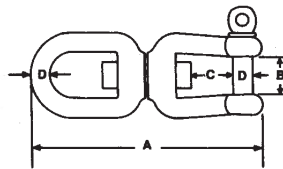

VIJAK SA KRUGOM INOX AISI 316

762 RING BOLT STAINLESS STEEL AISI 316

Šifra artikla	D mm	L mm	H mm	T mm	M mm
762006	6	35	75	50	6
762008	8	45	75	50	8
762010	10	50	100	75	10
762012	12	60	120	80	12

VRTULJAK OKO - OKO INOX AISI 316

VRTULJAK OKO - ŠKOPAC INOX AISI 316

764 SWIVELS EYE AND JAW STAINLESS STEEL AISI 316

Šifra artikla	D mm	A mm	B mm	C mm	Nosivost Kg
764006	6	66	12	11	350
764008	8	94	16	16	650
764010	10	118	20	22	1000
764013	13	152	26	28	1400
764016	16	188	32	37	2500
764019	19	229	38	45	4000

VRTULJAK OKO - ŠKOPAC INBUS INOX AISI 316

765 SWIVELS EYE AND JAW INBUS STAINLESS STEEL AISI 316

Šifra artikla	D mm	C mm	H mm	B mm	Á mm	Nosivost Kg
765005	5	60	11	13	10	100
765006	6	66	12	15	12	150
765008	8	92	16	20	16	300
765010	10	118	22	24	20	500
765013	13	152	28	32	26	1000
765016	16	188	37	39	32	1500
765020	20	229	44	41	38	2000

VRTULJAK ŠKOPAC - ŠKOPAC INOX AISI 316

766 SWIVELS JAW AND JAW STAINLESS STEEL AISI 316

Šifra artikla	D mm	A mm	B mm	C mm	Nosivost Kg
766006	6	66	12	11	350
766008	8	94	16	16	650
766010	10	118	20	22	1000
766013	13	152	26	28	1400
766016	16	188	32	37	2500
766019	19	229	38	45	4000