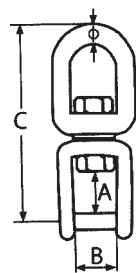

VRTULJAK OKO - ŠKOPAC INOX AISI 316

764 SWIVELS EYE AND JAW STAINLESS STEEL AISI 316

Šifra artikla	D mm	A mm	B mm	C mm	Nosivost Kg
764006	6	66	12	11	350
764008	8	94	16	16	650
764010	10	118	20	22	1000
764013	13	152	26	28	1400
764016	16	188	32	37	2500
764019	19	229	38	45	4000

VRTULJAK OKO - ŠKOPAC INBUS INOX AISI 316

765 SWIVELS EYE AND JAW INBUS STAINLESS STEEL AISI 316

Šifra artikla	D mm	C mm	H mm	B mm	Á mm	Nosivost Kg
765005	5	60	11	13	10	100
765006	6	66	12	15	12	150
765008	8	92	16	20	16	300
765010	10	118	22	24	20	500
765013	13	152	28	32	26	1000
765016	16	188	37	39	32	1500
765020	20	229	44	41	38	2000

VRTULJAK ŠKOPAC - ŠKOPAC INOX AISI 316

766 SWIVELS JAW AND JAW STAINLESS STEEL AISI 316

Šifra artikla	D mm	A mm	B mm	C mm	Nosivost Kg
766006	6	66	12	11	350
766008	8	94	16	16	650
766010	10	118	20	22	1000
766013	13	152	26	28	1400
766016	16	188	32	37	2500
766019	19	229	38	45	4000