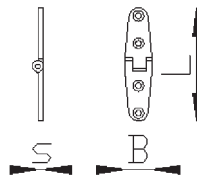

ŠARNIR INOX AISI 316

698

STRAP HINGE STAINLESS STEEL AISI 316

Šifra artikla	L mm	S mm	B mm
698100	100	4	38