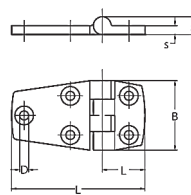

ŠARNIR INOX AISI 316

696

DOOR HINGE STAINLESS STEEL AISI 316

Šifra artikla	L mm	S mm	B mm
696076	76	4	38
696100	100	4	38

ŠARNIR INOX AISI 316

697

DOOR HINGE STAINLESS STEEL AISI 316

Šifra artikla	L mm	S mm	B mm
697056	56	4	38
697076	76	4	38