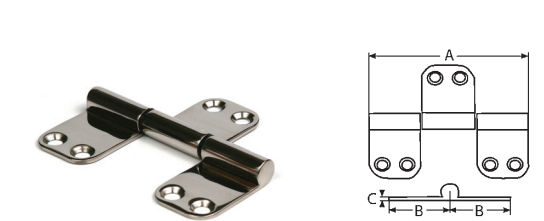

ŠARNIR INOX AISI 304

721

HINGE STAINLESS STEEL AISI 304

Šifra artikla	L mm	L1 mm	B mm	D mm	S mm	S1 mm
721100	100	50	28	5,5	2	9

ŠARNIR INOX AISI 304

722

HINGE STAINLESS STEEL AISI 304

Šifra artikla	L mm	L1 mm	B mm	D mm	S mm	S1 mm
722075	75	37,5	38	5,4	2	9
722097	97	48,5	38	5,4	2	9

ŠARNIR INOX AISI 304

723

HINGE STAINLESS STEEL AISI 304

Šifra artikla	L mm	B mm	D mm	S mm
723050	50	35	3,3	1,7
723062	62	40	3,3	1,7
723075	75	48	5,5	1,7
723100	100	54	6,6	1,7

ŠARNIR INOX AISI 316

724

HINGE STAINLESS STEEL AISI 316

Šifra artikla	L mm	B mm	C mm
724098	98	37	1,5

ŠARNIR INOX AISI 316

725

WELD ON HINGE STAINLESS STEEL AISI 316

Šifra artikla	L mm	B mm	S mm
725085	85	30	1,5

ŠARNIR INOX AISI 316

726

T – STRAP HINGE STAINLESS STEEL AISI 316