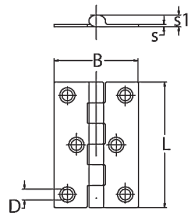

ŠARNIR INOX AISI 304

704

HINGE HEAVY DUTY STAINLESS STEEL AISI 316

Šifra artikla	L mm	B mm	D mm	S mm
704075	75	75	10	2

ŠARNIR INOX AISI 304

705

HINGE HEAVY DUTY STAINLESS STEEL AISI 316

Šifra artikla	L mm	B mm	D mm	S mm
705100	100	75	11	2,5

ŠARNIR INOX AISI 304

706

TWO – PART HINGE RIGHT OR LEFT SIDE STAINLESS STEEL AISI 304

Šifra artikla	L mm	B mm	S mm
706100	100	96	3

ŠARNIR INOX AISI 304

707

TWO – PART HINGE RIGHT OR LEFT SIDE STAINLESS STEEL AISI 304

Šifra artikla	L mm	B mm	D mm	S mm
707100 LIJEVI	100	80	14	3
707100 DESNI	100	80	14	3

ŠARNIR U DVA DIJELA INOX AISI 316

708

TWO – PART HINGE STAINLESS STEEL AISI 316

Šifra artikla	L mm	B mm	L1 mm	C mm	D mm
708037 LIJEVI	37	38	2,6	12,5	13,5
708037 DESNI	37	38	2,6	12,5	13,5