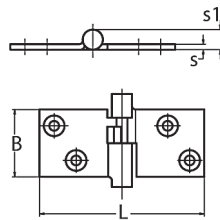

ŠARNIR INOX AISI 316

702

TAKE - APART MOTOR BOX HINGE STAINLESS STEEL AISI 316

Šifra artikla	L mm	S mm	B mm
702090	90	3	38