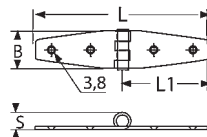

ŠARNIR INOX AISI 316

728

HINGE STAINLESS STEEL AISI 316

Šifra artikla	L mm	B mm	B mm	S mm
728102	102	51	27	2