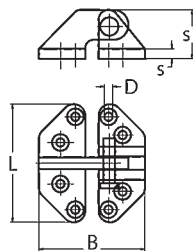

ŠARNIR INOX AISI 316

702

TAKE - APART MOTOR BOX HINGE STAINLESS STEEL AISI 316

Šifra artikla	L mm	S mm	B mm
702090	90	3	38

ŠARNIR INOX AISI 316

703

HATCH HINGE STANDARD STAINLESS STEEL AISI 316

Šifra artikla	L mm	S mm	B mm
703074	74	6	65

ŠARNIR INOX AISI 304

706

TWO – PART HINGE RIGHT OR LEFT SIDE STAINLESS STEEL AISI 304

Šifra artikla	L mm	B mm	S mm
706100	100	96	3

ŠARNIR INOX AISI 304

707

TWO – PART HINGE RIGHT OR LEFT SIDE STAINLESS STEEL AISI 304

Šifra artikla	L mm	B mm	D mm	S mm
707100 LIJEVI	100	80	14	3
707100 DESNI	100	80	14	3

ŠARNIR U DVA DIJELA INOX AISI 316

708

TWO – PART HINGE STAINLESS STEEL AISI 316

Šifra artikla	L mm	B mm	L1 mm	C mm	D mm
708037 LIJEVI	37	38	2,6	12,5	13,5
708037 DESNI	37	38	2,6	12,5	13,5