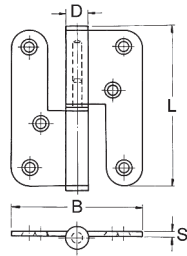

ŠARNIR INOX AISI 304

704

HINGE HEAVY DUTY STAINLESS STEEL AISI 316

Šifra artikla	L mm	B mm	D mm	S mm
704075	75	75	10	2

ŠARNIR INOX AISI 304

705

HINGE HEAVY DUTY STAINLESS STEEL AISI 316

Šifra artikla	L mm	B mm	D mm	S mm
705100	100	75	11	2,5

ŠARNIR INOX AISI 304

706

TWO – PART HINGE RIGHT OR LEFT SIDE STAINLESS STEEL AISI 304

Šifra artikla	L mm	B mm	S mm
706100	100	96	3

ŠARNIR INOX AISI 304

707

TWO – PART HINGE RIGHT OR LEFT SIDE STAINLESS STEEL AISI 304

Šifra artikla	L mm	B mm	D mm	S mm
707100 LIJEVI	100	80	14	3
707100 DESNI	100	80	14	3

ŠARNIR U DVA DIJELA INOX AISI 316

708

TWO – PART HINGE STAINLESS STEEL AISI 316

Šifra artikla	L mm	B mm	L1 mm	C mm	D mm
708037 LIJEVI	37	38	2,6	12,5	13,5
708037 DESNI	37	38	2,6	12,5	13,5