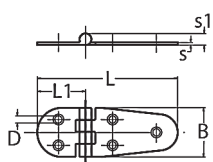

ŠARNIR INOX AISI 304

715

HINGE STAINLESS STEEL AISI 304

Šifra artikla	L mm	L1 mm	B mm	D mm	S mm	S1 mm
715058	58	40	38	5,5	2	9
715068	68	49	38	5,5	2	9

ŠARNIR INOX AISI 304

716

HINGE STAINLESS STEEL AISI 304

Šifra artikla	L mm	L1 mm	B mm	D mm	S mm	S1 mm
716087	87	38	38	5,4	2	9
716097	97	48	38	5,4	2	9

ŠARNIR INOX AISI 304

717

HINGE STAINLESS STEEL AISI 304

Šifra artikla	L mm	L1 mm	B mm	D mm	S mm	S1 mm
717075	75	37,5	38	5,5	2	9

ŠARNIR INOX AISI 304

718

HINGE STAINLESS STEEL AISI 304

Šifra artikla	L mm	L1 mm	B mm	S mm
718190	190	95	60	4

ŠARNIR INOX AISI 304

719

HINGE STAINLES STEEL AISI 304

Šifra artikla	L mm	L1 mm	B mm	D mm	S mm	S1 mm
719110	110	38	38	5,5	2	9

ŠARNIR INOX AISI 304

720

HINGE STAINLESS STEEL AISI 304

Šifra artikla	L mm	L1 mm	B mm	D mm	S mm	S1 mm
720145	145	72,5	38	5,5	2	9