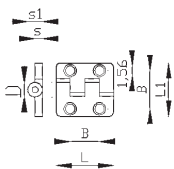

Šifra artikla	L mm	L1 mm	B mm	D mm	S mm	S1 mm
733074	74	37	40	5,5	2	9

ŠARNIR INOX AISI 316 8675

734

COVERED HINGE STAINLESS STEEL AISI 316

Šifra artikla	L mm	L1 mm	B mm	D mm	S mm	S1 mm
734057	57	18	37	6	2	9

ŠARNIR INOX AISI 316

735

COVERED HINGE STAINLESS STEEL AISI 316

Šifra artikla	L mm	L1 mm	B mm	D mm	S mm	S1 mm
735075	75	37	74	7,5	2	9

ŠARNIR INOX AISI 316

736

COVERED HINGE STAINLESS STEEL AISI 136

Šifra artikla	L mm	L1 mm	B mm	D mm	S mm	S1 mm
736036	36	18	36	6	2	9

ZATVARAČ INOX AISI 304

738

SWIVEL HASP WITH LOCK STAINLESS STEEL AISI 304

Šifra artikla	A mm	B mm	C mm	L1 mm	L2 mm
738030	30	42	30	98	75

ZATVARAČ INOX AISI 316

739

SWIVEL HASP STAINLESS STEEL AISI 316

Šifra artikla	A mm	B mm	H mm	S mm
739037	37	37	20	5