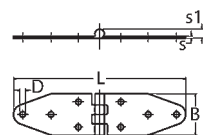

Šifra artikla	L mm	B mm	D mm	S mm
707100 LIJEVI	100	80	14	3
707100 DESNI	100	80	14	3

ŠARNIR U DVA DIJELA INOX AISI 316

708

TWO – PART HINGE STAINLESS STEEL AISI 316

Šifra artikla	L mm	B mm	L1 mm	C mm	D mm
708037 LIJEVI	37	38	2,6	12,5	13,5
708037 DESNI	37	38	2,6	12,5	13,5

ŠARNIR INOX AISI 304

709

HINGE STAINLESS STEEL AISI 304

Šifra artikla	ÓBLIK	L mm	B mm
709129	A	129	40
709129	B	129	40

ŠARNIR INOX AISI 304

710

HINGE STAINLESS STEEL AISI 304

Šifra artikla	ÓBLIK	L mm	B mm
710180	A	180	40
710180	B	180	40

ŠARNIR INOX AISI 304

711

HINGE STAINLESS STEEL AISI 30

Šifra artikla	L mm	L1 mm	B mm	D mm	S mm	S1 mm
711160	160	80	38	4,5	3	8

ŠARNIR INOX AISI 304

712

HINGE STAINLESS STEEL AISI 304

Šifra artikla	L mm	L1 mm	B mm	D mm	S mm	S1 mm
712133	133	80	28	4,5	3	8