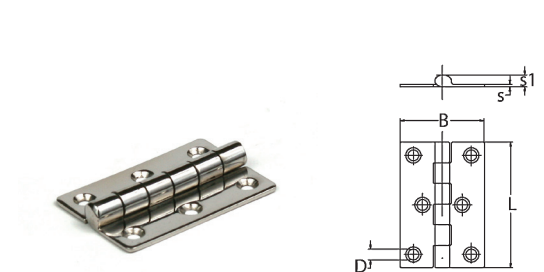

ŠARNIR INOX AISI 304

719

HINGE STAINLES STEEL AISI 304

Šifra artikla	L mm	L1 mm	B mm	D mm	S mm	S1 mm
719110	110	38	38	5,5	2	9

ŠARNIR INOX AISI 304

720

HINGE STAINLESS STEEL AISI 304

Šifra artikla	L mm	L1 mm	B mm	D mm	S mm	S1 mm
720145	145	72,5	38	5,5	2	9

ŠARNIR INOX AISI 304

721

HINGE STAINLESS STEEL AISI 304

Šifra artikla	L mm	L1 mm	B mm	D mm	S mm	S1 mm
721100	100	50	28	5,5	2	9

ŠARNIR INOX AISI 304

722

HINGE STAINLESS STEEL AISI 304

Šifra artikla	L mm	L1 mm	B mm	D mm	S mm	S1 mm
722075	75	37,5	38	5,4	2	9
722097	97	48,5	38	5,4	2	9

ŠARNIR INOX AISI 304

723

HINGE STAINLESS STEEL AISI 304

Šifra artikla	L mm	B mm	D mm	S mm
723050	50	35	3,3	1,7
723062	62	40	3,3	1,7
723075	75	48	5,5	1,7
723100	100	54	6,6	1,7

ŠARNIR INOX AISI 316

724

HINGE STAINLESS STEEL AISI 316