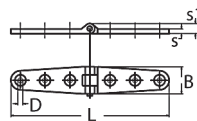

ŠARNIR INOX AISI 316

698

STRAP HINGE STAINLESS STEEL AISI 316

Šifra artikla	L mm	S mm	B mm
698100	100	4	38

ŠARNIR INOX AISI 316

699

STRAP HINGE STAINLESS STEEL AISI 316

Šifra artikla	L mm	S mm	B mm
699160	160	4	27