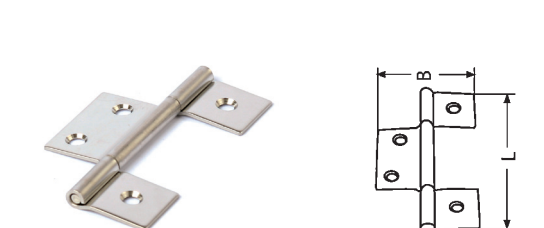

ŠARNIR INOX AISI 304

723

HINGE STAINLESS STEEL AISI 304

Šifra artikla	L mm	B mm	D mm	S mm
723050	50	35	3,3	1,7
723062	62	40	3,3	1,7
723075	75	48	5,5	1,7
723100	100	54	6,6	1,7

ŠARNIR INOX AISI 316

724

HINGE STAINLESS STEEL AISI 316

Šifra artikla	L mm	B mm	C mm
724098	98	37	1,5

ŠARNIR INOX AISI 316

725

WELD ON HINGE STAINLESS STEEL AISI 316

Šifra artikla	L mm	B mm	S mm
725085	85	30	1,5

ŠARNIR INOX AISI 316

726

T – STRAP HINGE STAINLESS STEEL AISI 316