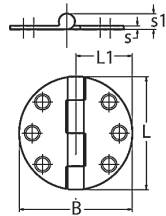

Šifra artikla	L mm	L1 mm	B mm	D mm	S mm	S1 mm
732065	65	32.5	65	7.5	2	9