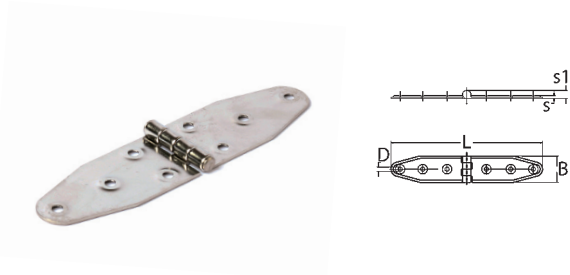

ŠARNIR INOX AISI 304

706

TWO – PART HINGE RIGHT OR LEFT SIDE STAINLESS STEEL AISI 304

Šifra artikla	L mm	B mm	S mm
706100	100	96	3

ŠARNIR INOX AISI 304

707

TWO – PART HINGE RIGHT OR LEFT SIDE STAINLESS STEEL AISI 304

Šifra artikla	L mm	B mm	D mm	S mm
707100 LIJEVI	100	80	14	3
707100 DESNI	100	80	14	3

ŠARNIR U DVA DIJELA INOX AISI 316

708

TWO – PART HINGE STAINLESS STEEL AISI 316

Šifra artikla	L mm	B mm	L1 mm	C mm	D mm
708037 LIJEVI	37	38	2,6	12,5	13,5
708037 DESNI	37	38	2,6	12,5	13,5

ŠARNIR INOX AISI 304

709

HINGE STAINLESS STEEL AISI 304

Šifra artikla	ÓBLIK	L mm	B mm
709129	A	129	40
709129	B	129	40

ŠARNIR INOX AISI 304

710

HINGE STAINLESS STEEL AISI 304

Šifra artikla	ÓBLIK	L mm	B mm
710180	A	180	40
710180	B	180	40

ŠARNIR INOX AISI 304

711

HINGE STAINLESS STEEL AISI 30

Šifra artikla	L mm	L1 mm	B mm	D mm	S mm	S1 mm
711160	160	80	38	4,5	3	8

ŠARNIR INOX AISI 304

712

HINGE STAINLESS STEEL AISI 304

Šifra artikla	L mm	L1 mm	B mm	D mm	S mm	S1 mm
712133	133	80	28	4,5	3	8