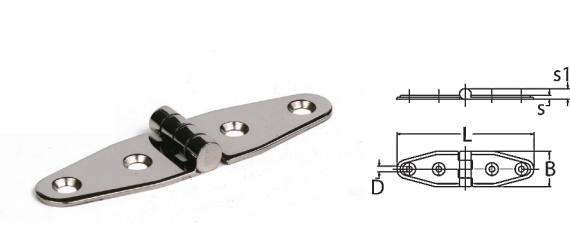

ŠARNIR INOX AISI 304

711

HINGE STAINLESS STEEL AISI 30

Šifra artikla	L mm	L1 mm	B mm	D mm	S mm	S1 mm
711160	160	80	38	4,5	3	8

ŠARNIR INOX AISI 304

712

HINGE STAINLESS STEEL AISI 304

Šifra artikla	L mm	L1 mm	B mm	D mm	S mm	S1 mm
712133	133	80	28	4,5	3	8

ŠARNIR INOX AISI 304

713

HINGE STAINLESS STEEL AISI 304

Šifra artikla	L mm	L1 mm	B mm	D mm	S mm	S1 mm
713105	105	53	28	4,5	3	8

ŠARNIR INOX AISI 304

714

HINGE STAINLESS STEEL AISI 304

Šifra artikla	L mm	L1 mm	B mm	D mm	S mm
714038	38	19	38	5,5	2
714068	68	34	38	5,5	2