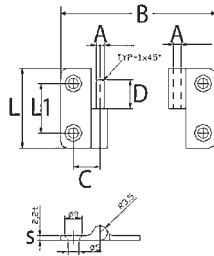

ŠARNIR INOX AISI 304

706

TWO – PART HINGE RIGHT OR LEFT SIDE STAINLESS STEEL AISI 304

Šifra artikla	L mm	B mm	S mm
706100	100	96	3

ŠARNIR INOX AISI 304

707

TWO – PART HINGE RIGHT OR LEFT SIDE STAINLESS STEEL AISI 304

Šifra artikla	L mm	B mm	D mm	S mm
707100 LIJEVI	100	80	14	3
707100 DESNI	100	80	14	3

ŠARNIR U DVA DIJELA INOX AISI 316

708

TWO – PART HINGE STAINLESS STEEL AISI 316

Šifra artikla	L mm	B mm	L1 mm	C mm	D mm
708037 LIJEVI	37	38	2,6	12,5	13,5
708037 DESNI	37	38	2,6	12,5	13,5