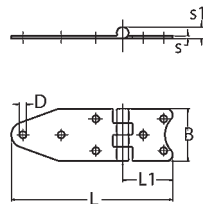

Šifra artikla	ÓBLIK	L mm	B mm
709129	A	129	40
709129	B	129	40