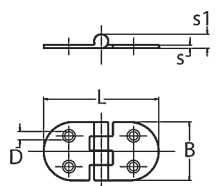

ŠARNIR INOX AISI 304

713

HINGE STAINLESS STEEL AISI 304

Šifra artikla	L mm	L1 mm	B mm	D mm	S mm	S1 mm
713105	105	53	28	4,5	3	8

ŠARNIR INOX AISI 304

714

HINGE STAINLESS STEEL AISI 304

Šifra artikla	L mm	L1 mm	B mm	D mm	S mm
714038	38	19	38	5,5	2
714068	68	34	38	5,5	2

ŠARNIR INOX AISI 304

715

HINGE STAINLESS STEEL AISI 304

Šifra artikla	L mm	L1 mm	B mm	D mm	S mm	S1 mm
715058	58	40	38	5,5	2	9
715068	68	49	38	5,5	2	9

ŠARNIR INOX AISI 304

716

HINGE STAINLESS STEEL AISI 304

Šifra artikla	L mm	L1 mm	B mm	D mm	S mm	S1 mm
716087	87	38	38	5,4	2	9
716097	97	48	38	5,4	2	9

ŠARNIR INOX AISI 304

717

HINGE STAINLESS STEEL AISI 304

Šifra artikla	L mm	L1 mm	B mm	D mm	S mm	S1 mm
717075	75	37,5	38	5,5	2	9

ŠARNIR INOX AISI 304

718

HINGE STAINLESS STEEL AISI 304

Šifra artikla	L mm	L1 mm	B mm	S mm
718190	190	95	60	4