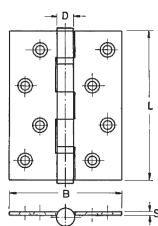

ŠARNIR INOX AISI 304

704

HINGE HEAVY DUTY STAINLESS STEEL AISI 316

Šifra artikla	L mm	B mm	D mm	S mm
704075	75	75	10	2

ŠARNIR INOX AISI 304

705

HINGE HEAVY DUTY STAINLESS STEEL AISI 316

Šifra artikla	L mm	B mm	D mm	S mm
705100	100	75	11	2,5

ŠARNIR INOX AISI 304

706

TWO – PART HINGE RIGHT OR LEFT SIDE STAINLESS STEEL AISI 304

Šifra artikla	L mm	B mm	S mm
706100	100	96	3

ŠARNIR INOX AISI 304

707

TWO – PART HINGE RIGHT OR LEFT SIDE STAINLESS STEEL AISI 304

Šifra artikla	L mm	B mm	D mm	S mm
707100 LIJEVI	100	80	14	3
707100 DESNI	100	80	14	3

ŠARNIR U DVA DIJELA INOX AISI 316

708

TWO – PART HINGE STAINLESS STEEL AISI 316

Šifra artikla	L mm	B mm	L1 mm	C mm	D mm
708037 LIJEVI	37	38	2,6	12,5	13,5
708037 DESNI	37	38	2,6	12,5	13,5