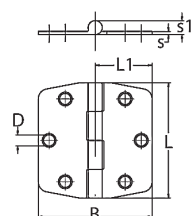

ŠARNIR INOX AISI 316

735

COVERED HINGE STAINLESS STEEL AISI 316

Šifra artikla	L mm	L1 mm	B mm	D mm	S mm	S1 mm
735075	75	37	74	7,5	2	9