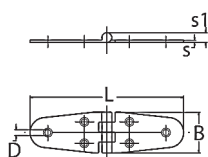

ŠARNIR INOX AISI 304

717

HINGE STAINLESS STEEL AISI 304

Šifra artikla	L mm	L1 mm	B mm	D mm	S mm	S1 mm
717075	75	37,5	38	5,5	2	9

ŠARNIR INOX AISI 304

718

HINGE STAINLESS STEEL AISI 304

Šifra artikla	L mm	L1 mm	B mm	S mm
718190	190	95	60	4

ŠARNIR INOX AISI 304

719

HINGE STAINLES STEEL AISI 304

Šifra artikla	L mm	L1 mm	B mm	D mm	S mm	S1 mm
719110	110	38	38	5,5	2	9

ŠARNIR INOX AISI 304

720

HINGE STAINLESS STEEL AISI 304

Šifra artikla	L mm	L1 mm	B mm	D mm	S mm	S1 mm
720145	145	72,5	38	5,5	2	9

ŠARNIR INOX AISI 304

721

HINGE STAINLESS STEEL AISI 304

Šifra artikla	L mm	L1 mm	B mm	D mm	S mm	S1 mm
721100	100	50	28	5,5	2	9

ŠARNIR INOX AISI 304

722

HINGE STAINLESS STEEL AISI 304

Šifra artikla	L mm	L1 mm	B mm	D mm	S mm	S1 mm
722075	75	37,5	38	5,4	2	9
722097	97	48,5	38	5,4	2	9