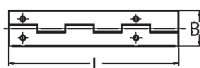

ŠARNIR INOX AISI 316

737

CONTINIUS HINGE STAINLESS STEEL AISI 316

Šifra artikla	D mm	L mm	Duljina pakiranja mm
7370716	0,7	16	3500
7370718	0,7	18	3500
7370720	0,7	20	3500
7370725	0,7	25	3500
7370732	0,7	32	3500
7370740	0,7	40	3500
7371532	1,5	32	3500
7371540	1,5	40	3500