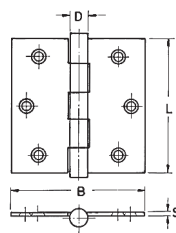

ŠARNIR INOX AISI 316

702

TAKE - APART MOTOR BOX HINGE STAINLESS STEEL AISI 316

Šifra artikla	L mm	S mm	B mm
702090	90	3	38

ŠARNIR INOX AISI 316

703

HATCH HINGE STANDARD STAINLESS STEEL AISI 316

Šifra artikla	L mm	S mm	B mm
703074	74	6	65

ŠARNIR INOX AISI 304

704

HINGE HEAVY DUTY STAINLESS STEEL AISI 316

Šifra artikla	L mm	B mm	D mm	S mm
704075	75	75	10	2

ŠARNIR INOX AISI 304

705

HINGE HEAVY DUTY STAINLESS STEEL AISI 316

Šifra artikla	L mm	B mm	D mm	S mm
705100	100	75	11	2,5

ŠARNIR INOX AISI 304

706

TWO – PART HINGE RIGHT OR LEFT SIDE STAINLESS STEEL AISI 304

Šifra artikla	L mm	B mm	S mm
706100	100	96	3

ŠARNIR INOX AISI 304

707

TWO – PART HINGE RIGHT OR LEFT SIDE STAINLESS STEEL AISI 304