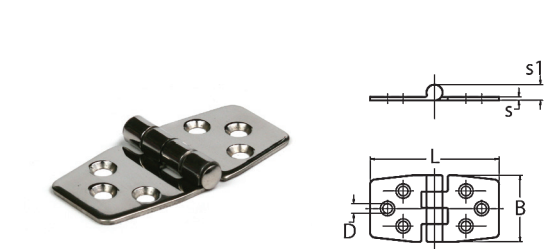

ŠARNIR INOX AISI 304

719

HINGE STAINLES STEEL AISI 304

Šifra artikla	L mm	L1 mm	B mm	D mm	S mm	S1 mm
719110	110	38	38	5,5	2	9

ŠARNIR INOX AISI 304

720

HINGE STAINLESS STEEL AISI 304

Šifra artikla	L mm	L1 mm	B mm	D mm	S mm	S1 mm
720145	145	72,5	38	5,5	2	9

ŠARNIR INOX AISI 304

721

HINGE STAINLESS STEEL AISI 304

Šifra artikla	L mm	L1 mm	B mm	D mm	S mm	S1 mm
721100	100	50	28	5,5	2	9

ŠARNIR INOX AISI 304

722

HINGE STAINLESS STEEL AISI 304

Šifra artikla	L mm	L1 mm	B mm	D mm	S mm	S1 mm
722075	75	37,5	38	5,4	2	9
722097	97	48,5	38	5,4	2	9

ŠARNIR INOX AISI 304

723

HINGE STAINLESS STEEL AISI 304

Šifra artikla	L mm	B mm	D mm	S mm
723050	50	35	3,3	1,7
723062	62	40	3,3	1,7
723075	75	48	5,5	1,7
723100	100	54	6,6	1,7

ŠARNIR INOX AISI 316

724

HINGE STAINLESS STEEL AISI 316