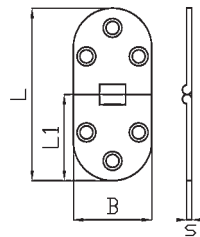

ŠARNIR INOX AISI 304

721

HINGE STAINLESS STEEL AISI 304

Šifra artikla	L mm	L1 mm	B mm	D mm	S mm	S1 mm
721100	100	50	28	5,5	2	9

ŠARNIR INOX AISI 304

722

HINGE STAINLESS STEEL AISI 304

Šifra artikla	L mm	L1 mm	B mm	D mm	S mm	S1 mm
722075	75	37,5	38	5,4	2	9
722097	97	48,5	38	5,4	2	9

ŠARNIR INOX AISI 304

723

HINGE STAINLESS STEEL AISI 304

Šifra artikla	L mm	B mm	D mm	S mm
723050	50	35	3,3	1,7
723062	62	40	3,3	1,7
723075	75	48	5,5	1,7
723100	100	54	6,6	1,7

ŠARNIR INOX AISI 316

724

HINGE STAINLESS STEEL AISI 316

Šifra artikla	L mm	B mm	C mm
724098	98	37	1,5

ŠARNIR INOX AISI 316

725

WELD ON HINGE STAINLESS STEEL AISI 316

Šifra artikla	L mm	B mm	S mm
725085	85	30	1,5

ŠARNIR INOX AISI 316

726

T – STRAP HINGE STAINLESS STEEL AISI 316

Šifra artikla	L mm	L1 mm	B mm	S mm
726100	100	60	54	4
726152	152	100	75	4
726197	197	140	98	4

ŠARNIR INOX AISI 316

727

HINGE STAINLESS STEEL AISI 316

Šifra artikla	L mm	L1 mm	H mm	S mm
727066	66	33	30	2

ŠARNIR INOX AISI 316