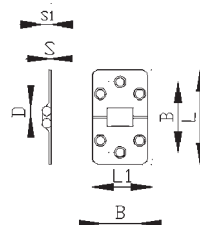

ŠARNIR INOX AISI 316

730

HINGE STAINLESS STEEL AISI 316

Šifra artikla	L mm	L1 mm	B mm	D mm	S mm	S1 mm
730070	70	35	42	6	2,2	7,5