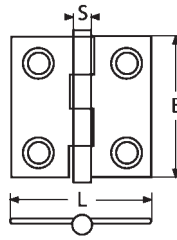

ŠARNIR INOX AISI 316

700

OFFSET HINGE STAINLESS STEEL AISI 316

Šifra artikla	L mm	S mm	B mm
700056	56	4	38
700070	70	4	38

ŠARNIR INOX AISI 316

701

BUTT HINGE STAINLESS STEEL AISI 316

Šifra artikla	L mm	S mm	B mm
701038	38	4	38
701050	50	4	50