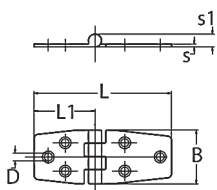

ŠARNIR INOX AISI 304

713

HINGE STAINLESS STEEL AISI 304

Šifra artikla	L mm	L1 mm	B mm	D mm	S mm	S1 mm
713105	105	53	28	4,5	3	8

ŠARNIR INOX AISI 304

714

HINGE STAINLESS STEEL AISI 304

Šifra artikla	L mm	L1 mm	B mm	D mm	S mm
714038	38	19	38	5,5	2
714068	68	34	38	5,5	2

ŠARNIR INOX AISI 304

715

HINGE STAINLESS STEEL AISI 304

Šifra artikla	L mm	L1 mm	B mm	D mm	S mm	S1 mm
715058	58	40	38	5,5	2	9
715068	68	49	38	5,5	2	9

ŠARNIR INOX AISI 304

716

HINGE STAINLESS STEEL AISI 304

Šifra artikla	L mm	L1 mm	B mm	D mm	S mm	S1 mm
716087	87	38	38	5,4	2	9
716097	97	48	38	5,4	2	9

ŠARNIR INOX AISI 304

717

HINGE STAINLESS STEEL AISI 304

Šifra artikla	L mm	L1 mm	B mm	D mm	S mm	S1 mm
717075	75	37,5	38	5,5	2	9

ŠARNIR INOX AISI 304

718

HINGE STAINLESS STEEL AISI 304

Šifra artikla	L mm	L1 mm	B mm	S mm
718190	190	95	60	4