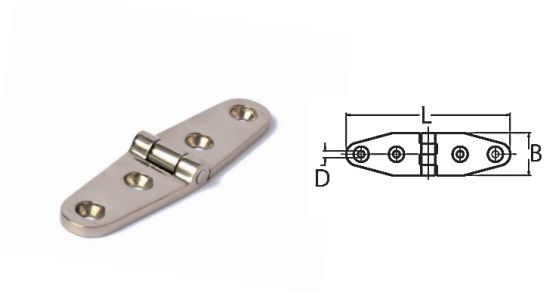

ŠARNIR INOX AISI 304

717

HINGE STAINLESS STEEL AISI 304

Šifra artikla	L mm	L1 mm	B mm	D mm	S mm	S1 mm
717075	75	37,5	38	5,5	2	9

ŠARNIR INOX AISI 304

718

HINGE STAINLESS STEEL AISI 304

Šifra artikla	L mm	L1 mm	B mm	S mm
718190	190	95	60	4

ŠARNIR INOX AISI 304

719

HINGE STAINLES STEEL AISI 304

Šifra artikla	L mm	L1 mm	B mm	D mm	S mm	S1 mm
719110	110	38	38	5,5	2	9

ŠARNIR INOX AISI 304

720

HINGE STAINLESS STEEL AISI 304

Šifra artikla	L mm	L1 mm	B mm	D mm	S mm	S1 mm
720145	145	72,5	38	5,5	2	9

ŠARNIR INOX AISI 304

721

HINGE STAINLESS STEEL AISI 304

Šifra artikla	L mm	L1 mm	B mm	D mm	S mm	S1 mm
721100	100	50	28	5,5	2	9

ŠARNIR INOX AISI 304

722

HINGE STAINLESS STEEL AISI 304

Šifra artikla	L mm	L1 mm	B mm	D mm	S mm	S1 mm
722075	75	37,5	38	5,4	2	9
722097	97	48,5	38	5,4	2	9