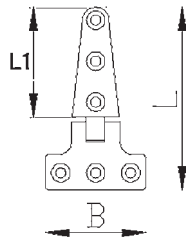

ŠARNIR INOX AISI 304

723

HINGE STAINLESS STEEL AISI 304

Šifra artikla	L mm	B mm	D mm	S mm
723050	50	35	3,3	1,7
723062	62	40	3,3	1,7
723075	75	48	5,5	1,7
723100	100	54	6,6	1,7

ŠARNIR INOX AISI 316

724

HINGE STAINLESS STEEL AISI 316

Šifra artikla	L mm	B mm	C mm
724098	98	37	1,5

ŠARNIR INOX AISI 316

725

WELD ON HINGE STAINLESS STEEL AISI 316

Šifra artikla	L mm	B mm	S mm
725085	85	30	1,5

ŠARNIR INOX AISI 316

726

T – STRAP HINGE STAINLESS STEEL AISI 316

Šifra artikla	L mm	L1 mm	B mm	S mm
726100	100	60	54	4
726152	152	100	75	4
726197	197	140	98	4

ŠARNIR INOX AISI 316

727

HINGE STAINLESS STEEL AISI 316

Šifra artikla	L mm	L1 mm	H mm	S mm
727066	66	33	30	2

ŠARNIR INOX AISI 316