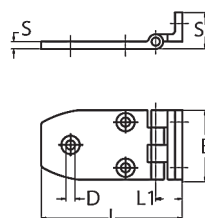

ŠARNIR INOX AISI 316

698

STRAP HINGE STAINLESS STEEL AISI 316

Šifra artikla	L mm	S mm	B mm
698100	100	4	38

ŠARNIR INOX AISI 316

699

STRAP HINGE STAINLESS STEEL AISI 316

Šifra artikla	L mm	S mm	B mm
699160	160	4	27

ŠARNIR INOX AISI 316

700

OFFSET HINGE STAINLESS STEEL AISI 316

Šifra artikla	L mm	S mm	B mm
700056	56	4	38
700070	70	4	38

ŠARNIR INOX AISI 316

701

BUTT HINGE STAINLESS STEEL AISI 316

Šifra artikla	L mm	S mm	B mm
701038	38	4	38
701050	50	4	50

Šifra artikla	L mm	B mm	D mm	S mm
707100 LIJEVI	100	80	14	3
707100 DESNI	100	80	14	3

ŠARNIR U DVA DIJELA INOX AISI 316

708

TWO – PART HINGE STAINLESS STEEL AISI 316

Šifra artikla	L mm	B mm	L1 mm	C mm	D mm
708037 LIJEVI	37	38	2,6	12,5	13,5
708037 DESNI	37	38	2,6	12,5	13,5