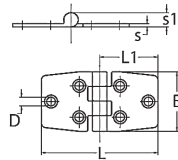

ŠARNIR PREKRIVENI INOX AISI 316

732

COVERED HINGE STAINLESS STEEL AISI 316

Šifra artikla	L mm	L1 mm	B mm	D mm	S mm	S1 mm
732065	65	32.5	65	7.5	2	9

ŠARNIR INOX AISI 316

733

COVERED HINGE STAINLESS STEEL AISI 316

Šifra artikla	L mm	L1 mm	B mm	D mm	S mm	S1 mm
733074	74	37	40	5,5	2	9

ŠARNIR INOX AISI 316 8675

734

COVERED HINGE STAINLESS STEEL AISI 316

Šifra artikla	L mm	L1 mm	B mm	D mm	S mm	S1 mm
734057	57	18	37	6	2	9