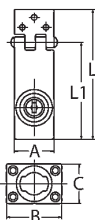

ŠARNIR INOX AISI 316

737

CONTINIUS HINGE STAINLESS STEEL AISI 316

Šifra artikla	D mm	L mm	Duljina pakiranja mm
7370716	0,7	16	3500
7370718	0,7	18	3500
7370720	0,7	20	3500
7370725	0,7	25	3500
7370732	0,7	32	3500
7370740	0,7	40	3500
7371532	1,5	32	3500
7371540	1,5	40	3500

ZATVARAČ INOX AISI 304

738

SWIVEL HASP WITH LOCK STAINLESS STEEL AISI 304

Šifra artikla	A mm	B mm	C mm	L1 mm	L2 mm
738030	30	42	30	98	75

ZATVARAČ INOX AISI 316

739

SWIVEL HASP STAINLESS STEEL AISI 316

Šifra artikla	A mm	B mm	H mm	S mm
739037	37	37	20	5