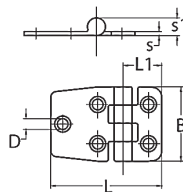

ŠARNIR PREKRIVENI INOX AISI 316

732

COVERED HINGE STAINLESS STEEL AISI 316

Šifra artikla	L mm	L1 mm	B mm	D mm	S mm	S1 mm
732065	65	32.5	65	7.5	2	9

ŠARNIR INOX AISI 316

733

COVERED HINGE STAINLESS STEEL AISI 316

Šifra artikla	L mm	L1 mm	B mm	D mm	S mm	S1 mm
733074	74	37	40	5,5	2	9

ŠARNIR INOX AISI 316 8675

734

COVERED HINGE STAINLESS STEEL AISI 316

Šifra artikla	L mm	L1 mm	B mm	D mm	S mm	S1 mm
734057	57	18	37	6	2	9