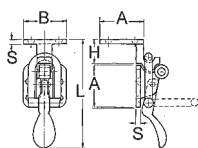

ZATVARAČ INOX AISI 304

738

SWIVEL HASP WITH LOCK STAINLESS STEEL AISI 304

Šifra artikla	A mm	B mm	C mm	L1 mm	L2 mm
738030	30	42	30	98	75

ZATVARAČ INOX AISI 316

739

SWIVEL HASP STAINLESS STEEL AISI 316

Šifra artikla	A mm	B mm	H mm	S mm
739037	37	37	20	5