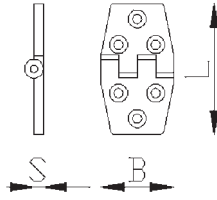

ŠARNIR INOX AISI 316

696

DOOR HINGE STAINLESS STEEL AISI 316

Šifra artikla	L mm	S mm	B mm
696076	76	4	38
696100	100	4	38

ŠARNIR INOX AISI 316

697

DOOR HINGE STAINLESS STEEL AISI 316

Šifra artikla	L mm	S mm	B mm
697056	56	4	38
697076	76	4	38