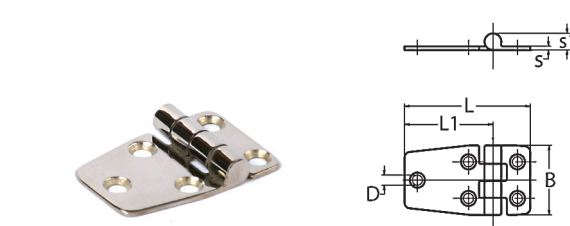

ŠARNIR INOX AISI 304

711

HINGE STAINLESS STEEL AISI 30

Šifra artikla	L mm	L1 mm	B mm	D mm	S mm	S1 mm
711160	160	80	38	4,5	3	8

ŠARNIR INOX AISI 304

712

HINGE STAINLESS STEEL AISI 304

Šifra artikla	L mm	L1 mm	B mm	D mm	S mm	S1 mm
712133	133	80	28	4,5	3	8

ŠARNIR INOX AISI 304

713

HINGE STAINLESS STEEL AISI 304

Šifra artikla	L mm	L1 mm	B mm	D mm	S mm	S1 mm
713105	105	53	28	4,5	3	8

ŠARNIR INOX AISI 304

714

HINGE STAINLESS STEEL AISI 304

Šifra artikla	L mm	L1 mm	B mm	D mm	S mm
714038	38	19	38	5,5	2
714068	68	34	38	5,5	2

ŠARNIR INOX AISI 304

715

HINGE STAINLESS STEEL AISI 304

Šifra artikla	L mm	L1 mm	B mm	D mm	S mm	S1 mm
715058	58	40	38	5,5	2	9
715068	68	49	38	5,5	2	9

ŠARNIR INOX AISI 304

716

HINGE STAINLESS STEEL AISI 304

Šifra artikla	L mm	L1 mm	B mm	D mm	S mm	S1 mm
716087	87	38	38	5,4	2	9
716097	97	48	38	5,4	2	9