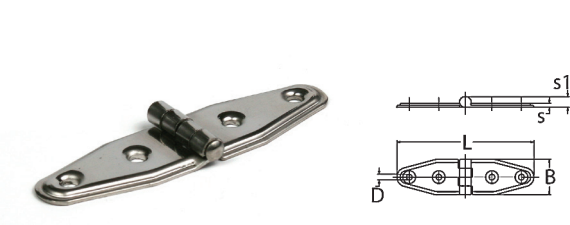

ŠARNIR INOX AISI 304

713

HINGE STAINLESS STEEL AISI 304

Šifra artikla	L mm	L1 mm	B mm	D mm	S mm	S1 mm
713105	105	53	28	4,5	3	8

ŠARNIR INOX AISI 304

714

HINGE STAINLESS STEEL AISI 304

Šifra artikla	L mm	L1 mm	B mm	D mm	S mm
714038	38	19	38	5,5	2
714068	68	34	38	5,5	2