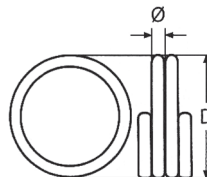

ZIJEVAČA RAVNA INOX AISI 316

785

STRAIGHT CHOCKS STAINLESS STEEL AISI 316

Šifra artikla	L mm
785125	125
785155	155

PRSTEN INOX AISI 316

786

RINGS STAINLESS STEEL AISI 316

Šifra artikla	S mm	H mm
786003	3	20
786004	4	25
786005	5	30
78600635	6	35
78600640	6	40
78600645	6	45
786007	7	40
786008	8	45
786010	10	50
786012	12	50

PRSTEN OSIGURAČ INOX AISI 316

786.1

CIRCLE COTTER STAINLESS STEEL AISI 316

Šifra artikla	Promjer Ø mm	D mm
786.1-1,5x18	1,5	18
786.1-1,5x22	1,5	22
786.1-1,5x26	1,5	26
786.1-1,5x30	1,5	30

KUKA SA OSIGURAČEM INOX AISI 316