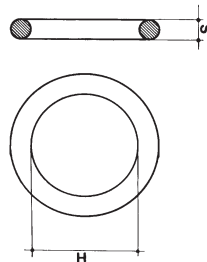

ZIJEVAČA RAVNA INOX AISI 316

785

STRAIGHT CHOCKS STAINLESS STEEL AISI 316

Šifra artikla	L mm
785125	125
785155	155

PRSTEN INOX AISI 316

786

RINGS STAINLESS STEEL AISI 316

Šifra artikla	S mm	H mm
786003	3	20
786004	4	25
786005	5	30
78600635	6	35
78600640	6	40
78600645	6	45
786007	7	40
786008	8	45
786010	10	50
786012	12	50

PRSTEN OSIGURAČ INOX AISI 316

786.1

CIRCLE COTTER STAINLESS STEEL AISI 316

Šifra artikla	Promjer Ø mm	D mm
786.1-1,5x18	1,5	18
786.1-1,5x22	1,5	22
786.1-1,5x26	1,5	26
786.1-1,5x30	1,5	30

KUKA SA OSIGURAČEM INOX AISI 316