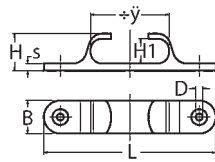

ZIJEVAČA RAVNA INOX AISI 316

785

STRAIGHT CHOCKS STAINLESS STEEL AISI 316

Šifra artikla	L mm
785125	125
785155	155

PRSTEN INOX AISI 316

786

RINGS STAINLESS STEEL AISI 316

Šifra artikla	S mm	H mm
786003	3	20
786004	4	25
786005	5	30
78600635	6	35
78600640	6	40
78600645	6	45
786007	7	40
786008	8	45
786010	10	50
786012	12	50

PRSTEN OSIGURAČ INOX AISI 316

786.1

CIRCLE COTTER STAINLESS STEEL AISI 316

Šifra artikla	Promjer Ø mm	D mm
786.1-1,5x18	1,5	18
786.1-1,5x22	1,5	22
786.1-1,5x26	1,5	26
786.1-1,5x30	1,5	30

KUKA SA OSIGURAČEM INOX AISI 316