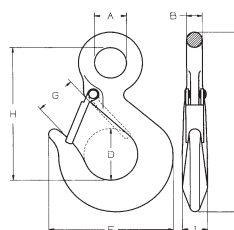

ZIJEVAČA RAVNA INOX AISI 316

785

STRAIGHT CHOCKS STAINLESS STEEL AISI 316

Šifra artikla	L mm
785125	125
785155	155

PRSTEN INOX AISI 316

786

RINGS STAINLESS STEEL AISI 316

Šifra artikla	S mm	H mm
786003	3	20
786004	4	25
786005	5	30
78600635	6	35
78600640	6	40
78600645	6	45
786007	7	40
786008	8	45
786010	10	50
786012	12	50

PRSTEN OSIGURAČ INOX AISI 316

786.1

CIRCLE COTTER STAINLESS STEEL AISI 316

Šifra artikla	Promjer Ø mm	D mm
786.1-1,5x18	1,5	18
786.1-1,5x22	1,5	22
786.1-1,5x26	1,5	26
786.1-1,5x30	1,5	30

KUKA SA OSIGURAČEM INOX AISI 316

787

TRAILER HOOK STAINLESS STEEL AISI 316

Šifra artikla	Nosivost kg	A mm	L mm	E mm	G mm
787018	900	18	123	80	18