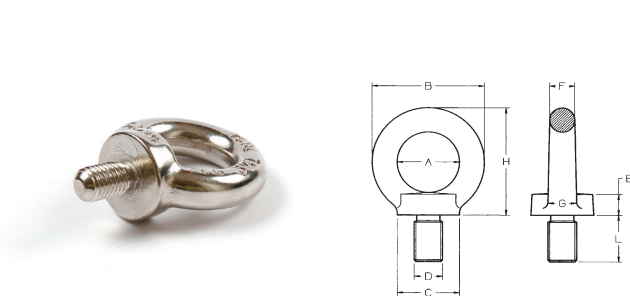

## PODIZAČ PODNICA – USADNI INOX AISI 316

746

LIFTING RING STAINLESS STEEL AISI 316

| Šifra artikla | L mm | B mm | H mm | D mm |
|---------------|------|------|------|------|
| 746050        | 50   | 50   | 19   | 6    |

## PODIZAČ PODNICA – USADNI INOX AISI 316

747

LIFTING RING STAINLESS STEEL AISI 316

| Šifra artikla | A mm | B mm | C mm | D mm |
|---------------|------|------|------|------|
| 747060        | 60   | 41   | 50   | 33   |

## OKASTI VIJAK DIN 580 INOX AISI 316

748

EYE BOLTS DIN 580 STAINLESS STEEL AISI 316

| Šifra artikla | TIP | B mm | H mm | A mm | Nosivost kg |
|---------------|-----|------|------|------|-------------|
| 748006        | M6  | 36   | 36   | 20   | 90          |
| 748006        | M8  | 36   | 36   | 20   | 140         |
| 748010        | M10 | 45   | 45   | 25   | 230         |
| 748012        | M12 | 54   | 54   | 30   | 340         |
| 748014        | M14 | 54   | 58   | 30   | 500         |
| 748016        | M16 | 63   | 63   | 35   | 700         |
| 748018        | M18 | 63   | 68   | 35   | 930         |
| 748020        | M20 | 72   | 72   | 40   | 1200        |

## OKASTA MATICA DIN 580 INOX AISI 316

749

EYE NUTS DIN 582 STAINLESS STEEL AISI 316

| Šifra artikla | TIP | B mm | H mm | A mm | Nosivost kg |
|---------------|-----|------|------|------|-------------|
| 749006        | M6  | 36   | 36   | 20   | 90          |
| 749006        | M8  | 36   | 36   | 20   | 140         |
| 749010        | M10 | 45   | 45   | 25   | 230         |
| 749012        | M12 | 54   | 54   | 30   | 340         |
| 749014        | M14 | 54   | 58   | 30   | 500         |
| 749016        | M16 | 63   | 63   | 35   | 700         |
| 749018        | M18 | 63   | 68   | 35   | 930         |
| 749020        | M20 | 72   | 72   | 40   | 1200        |