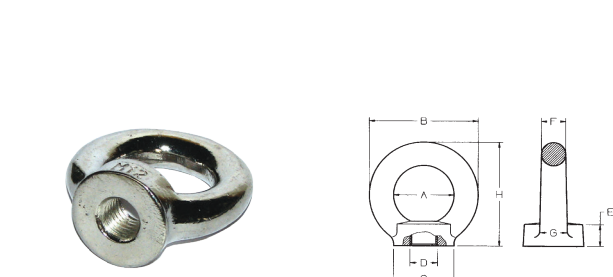

## PODIZAČ PODNICA – USADNI INOX AISI 316

747

LIFTING RING STAINLESS STEEL AISI 316

| Šifra artikla | A mm | B mm | C mm | D mm |
|---------------|------|------|------|------|
| 747060        | 60   | 41   | 50   | 33   |

## OKASTI VIJAK DIN 580 INOX AISI 316

748

EYE BOLTS DIN 580 STAINLESS STEEL AISI 316

| Šifra artikla | TIP | B mm | H mm | A mm | Nosivost kg |
|---------------|-----|------|------|------|-------------|
| 748006        | M6  | 36   | 36   | 20   | 90          |
| 748006        | M8  | 36   | 36   | 20   | 140         |
| 748010        | M10 | 45   | 45   | 25   | 230         |
| 748012        | M12 | 54   | 54   | 30   | 340         |
| 748014        | M14 | 54   | 58   | 30   | 500         |
| 748016        | M16 | 63   | 63   | 35   | 700         |
| 748018        | M18 | 63   | 68   | 35   | 930         |
| 748020        | M20 | 72   | 72   | 40   | 1200        |

## OKASTA MATICA DIN 580 INOX AISI 316

749

EYE NUTS DIN 582 STAINLESS STEEL AISI 316

| Šifra artikla | TIP | B mm | H mm | A mm | Nosivost kg |
|---------------|-----|------|------|------|-------------|
| 749006        | M6  | 36   | 36   | 20   | 90          |
| 749006        | M8  | 36   | 36   | 20   | 140         |
| 749010        | M10 | 45   | 45   | 25   | 230         |
| 749012        | M12 | 54   | 54   | 30   | 340         |
| 749014        | M14 | 54   | 58   | 30   | 500         |
| 749016        | M16 | 63   | 63   | 35   | 700         |
| 749018        | M18 | 63   | 68   | 35   | 930         |
| 749020        | M20 | 72   | 72   | 40   | 1200        |

## OKASTA MATICA DIN 580 INOX AISI 316

750

EYE NUTS DIN 582 STAINLESS STEEL AISI 316

| Šifra artikla | TIP | D mm | A mm | B mm | C mm |
|---------------|-----|------|------|------|------|
| 750012        | M12 | 12   | 57   | 47   | 10   |