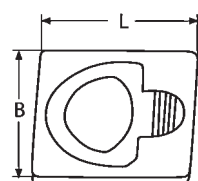

## PODIZAČ PODNICA – USADNI INOX AISI 316

744

LIFTING RING WITH LOCK STAINLESS STEEL AISI 316

| Šifra artikla | D mm | A mm | L mm |
|---------------|------|------|------|
| 744063        | 63   | 73   | 60   |

## PODIZAČ PODNICA – USADNI INOX AISI 316

745

LIFTING RING STAINLESS STEEL AISI 316

| Šifra artikla | D mm | H mm | S mm |
|---------------|------|------|------|
| 745050        | 50   | 19   | 16   |

## PODIZAČ PODNICA – USADNI INOX AISI 316

746

LIFTING RING STAINLESS STEEL AISI 316

| Šifra artikla | L mm | B mm | H mm | D mm |
|---------------|------|------|------|------|
| 746050        | 50   | 50   | 19   | 6    |

## OKASTI VIJAK DIN 580 INOX AISI 316

748

EYE BOLTS DIN 580 STAINLESS STEEL AISI 316

| Šifra artikla | TIP | B mm | H mm | A mm | Nosivost kg |
|---------------|-----|------|------|------|-------------|
| 748006        | M6  | 36   | 36   | 20   | 90          |
| 748006        | M8  | 36   | 36   | 20   | 140         |
| 748010        | M10 | 45   | 45   | 25   | 230         |
| 748012        | M12 | 54   | 54   | 30   | 340         |
| 748014        | M14 | 54   | 58   | 30   | 500         |
| 748016        | M16 | 63   | 63   | 35   | 700         |
| 748018        | M18 | 63   | 68   | 35   | 930         |
| 748020        | M20 | 72   | 72   | 40   | 1200        |