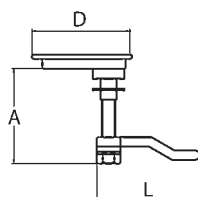

## ZATVARAČ INOX AISI 316

743

CABIN HOOK STAINLESS STEEL AISI 316

| Šifra artikla | L mm |
|---------------|------|
| 743100        | 100  |

## PODIZAČ PODNICA – USADNI INOX AISI 316

744

LIFTING RING WITH LOCK STAINLESS STEEL AISI 316

| Šifra artikla | D mm | A mm | L mm |
|---------------|------|------|------|
| 744063        | 63   | 73   | 60   |

## OKASTI VIJAK DIN 580 INOX AISI 316

748

EYE BOLTS DIN 580 STAINLESS STEEL AISI 316

| Šifra artikla | TIP | B mm | H mm | A mm | Nosivost kg |
|---------------|-----|------|------|------|-------------|
| 748006        | M6  | 36   | 36   | 20   | 90          |
| 748006        | M8  | 36   | 36   | 20   | 140         |
| 748010        | M10 | 45   | 45   | 25   | 230         |
| 748012        | M12 | 54   | 54   | 30   | 340         |
| 748014        | M14 | 54   | 58   | 30   | 500         |
| 748016        | M16 | 63   | 63   | 35   | 700         |
| 748018        | M18 | 63   | 68   | 35   | 930         |
| 748020        | M20 | 72   | 72   | 40   | 1200        |