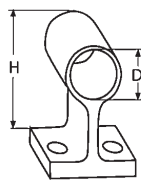

NOSAČI ZA RUKOHVATE 60° (JEDNA STRANA ZATVORENA) INOX AISI 316

684

RAIL END 60° STAINLESS STEEL AISI 316

Šifra artikla	H mm	D mm
684022	38	22
684025	45	25

NOSAČI ZA RUKOHVATE 60° INOX AISI 316

685

RAIL END 60° STAINLESS STEEL AISI 316

Šifra artikla	H mm	D mm
68502238	38	22
68502545	45	25
68502250	50	22

NOSAČI ZA RUKOHVATE 90° INOX AISI 316

686

RAIL END – BOTTOM MOUNTED 90° STAINLESS STEEL AISI 316

Šifra artikla	D mm
686022	22
686025	25

NOSAČI ZA RUKOHVATE INOX AISI 316

687

TOP CAP STAINLESS STEEL AISI 316

Šifra artikla	D mm
687022	22
687025	25

NOSAČI ZA RUKOHVATE INOX AISI 316

688

TOP SLIDE STAINLESS STEEL AISI 316

Šifra artikla	D mm
688022	22
688025	25

NOSAČI ZA RUKOHVATE INOX AISI 316

689

TOP SLIDE STAINLESS STEEL AISI 316

Šifra artikla	D mm	L mm	B mm	S mm
689022	22	68	30	28
689025	25	70	33	28