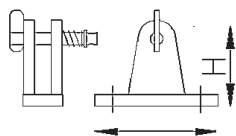

Šifra artikla	H mm	D mm
68502238	38	22
68502545	45	25
68502250	50	22

NOSAČI ZA RUKOHVATE 90° INOX AISI 316

686

RAIL END – BOTTOM MOUNTED 90° STAINLESS STEEL AISI 316

Šifra artikla	D mm
686022	22
686025	25

NOSAČI ZA RUKOHVATE INOX AISI 316

687

TOP CAP STAINLESS STEEL AISI 316

Šifra artikla	D mm
687022	22
687025	25

NOSAČI ZA RUKOHVATE INOX AISI 316

688

TOP SLIDE STAINLESS STEEL AISI 316

Šifra artikla	D mm
688022	22
688025	25