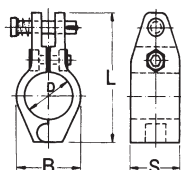

Šifra artikla	H mm	D mm
68502238	38	22
68502545	45	25
68502250	50	22

NOSAČI ZA RUKOHVATE 90° INOX AISI 316

686

RAIL END – BOTTOM MOUNTED 90° STAINLESS STEEL AISI 316

Šifra artikla	D mm
686022	22
686025	25

NOSAČI ZA RUKOHVATE INOX AISI 316

687

TOP CAP STAINLESS STEEL AISI 316

Šifra artikla	D mm
687022	22
687025	25

NOSAČI ZA RUKOHVATE INOX AISI 316

688

TOP SLIDE STAINLESS STEEL AISI 316

Šifra artikla	D mm
688022	22
688025	25

NOSAČI ZA RUKOHVATE INOX AISI 316

689

TOP SLIDE STAINLESS STEEL AISI 316

Šifra artikla	D mm	L mm	B mm	S mm
689022	22	68	30	28
689025	25	70	33	28