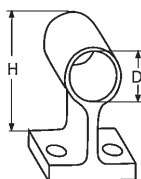

NOSAČI ZA RUKOHVATE 60° (JEDNA STRANA ZATVORENA) INOX AISI 316

684

RAIL END 60° STAINLESS STEEL AISI 316

Šifra artikla	H mm	D mm
684022	38	22
684025	45	25

NOSAČI ZA RUKOHVATE 60° INOX AISI 316

685

RAIL END 60° STAINLESS STEEL AISI 316

Šifra artikla	H mm	D mm
68502238	38	22
68502545	45	25
68502250	50	22

NOSAČI ZA RUKOHVATE 90° INOX AISI 316

686

RAIL END – BOTTOM MOUNTED 90° STAINLESS STEEL AISI 316

Šifra artikla	D mm
686022	22
686025	25

NOSAČI ZA RUKOHVATE INOX AISI 316

687

TOP CAP STAINLESS STEEL AISI 316

Šifra artikla	D mm
687022	22
687025	25

NOSAČI ZA RUKOHVATE INOX AISI 316

688

TOP SLIDE STAINLESS STEEL AISI 316

Šifra artikla	D mm
688022	22
688025	25

NOSAČI ZA RUKOHVATE INOX AISI 316

689

TOP SLIDE STAINLESS STEEL AISI 316

Šifra artikla	D mm	L mm	B mm	S mm
689022	22	68	30	28
689025	25	70	33	28