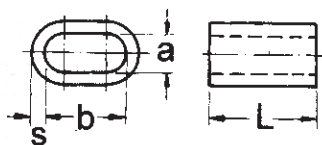

## JEZGRA INOX AISI 316

630

THIMBLES STAINLESS STEEL AISI 316

Šifra artikla	Za uže Ø	A mm	B mm	C mm	S mm
630002	2	7	10	2	0,7
6300025	2,5	8	14	2,5	0,7
630003	3	9	15	3	1
630004	4	11	18	4	1
630005	5	14	20	5	1,2
630006	6	15	23	6	1,2
630008	8	18	29	8	1,5
630010	10	24	37	10	1,5
630012	12	29	50	12	1,5
630014	14	33	54	14	2
630016	16	37	64	16	2
630018	18	40	70	18	2,5
630020	20	45	75	20	2,5
630022	22	42	78	23	2,5
630024	24	49	79	25	2,5

## JEZGRA MASIVNA AISI 316

631

THIMBLES STAINLESS STEEL AISI 316

Šifra artikla	Za uže Ø	B mm	C mm	D mm	E mm	K mm
631002	2	5	15	21	15	6.4
631003	3	6	20	26	18	8.4
631004	4	7	25	32	21	11
631005	5	7	25	32	21	11
631006	6	9	32	43	28	11
631008	8	10	41	58	43	13
631010	10	13	50	72	51	14
631012	12	16	60	86	62	16
631014	14	18	68	95	72	19
631016	16	20	75	110	82	21
631018	18	22	82	118	88	26
631020	20	24	90	124	94	31
631022	22	28	100	130	100	38
631025	25	32	116	148	115	48

## BAKRENA SPOJNICA

632

COPPER SLEEVES FOR PRESSING

Šifra artikla	Za uže Ø	A mm	B mm	S mm	L mm
632002	2	2,7	5,4	1,0	9
632003	3	3,8	7,6	1,5	13
632004	4	4,9	9,8	1,9	16
632005	5	6,6	13,2	2,5	21
632006	6	7,2	14,4	2,7	23
632007	7	8,8	17,6	3,3	28
632008	8	9,9	19,8	3,7	32
632010	10	12,1	24,2	4,5	39
632012	12	14,2	28,4	5,4	46