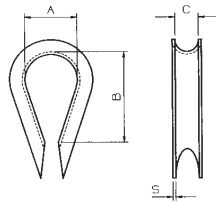

## JEZGRA INOX AISI 316

630

THIMBLES STAINLESS STEEL AISI 316

Šifra artikla	Za uže Ø	A mm	B mm	C mm	S mm
630002	2	7	10	2	0,7
6300025	2,5	8	14	2,5	0,7
630003	3	9	15	3	1
630004	4	11	18	4	1
630005	5	14	20	5	1,2
630006	6	15	23	6	1,2
630008	8	18	29	8	1,5
630010	10	24	37	10	1,5
630012	12	29	50	12	1,5
630014	14	33	54	14	2
630016	16	37	64	16	2
630018	18	40	70	18	2,5
630020	20	45	75	20	2,5
630022	22	42	78	23	2,5
630024	24	49	79	25	2,5

## JEZGRA MASIVNA AISI 316

631

THIMBLES STAINLESS STEEL AISI 316

Šifra artikla	Za uže Ø	B mm	C mm	D mm	E mm	K mm
631002	2	5	15	21	15	6.4
631003	3	6	20	26	18	8.4
631004	4	7	25	32	21	11
631005	5	7	25	32	21	11
631006	6	9	32	43	28	11
631008	8	10	41	58	43	13
631010	10	13	50	72	51	14
631012	12	16	60	86	62	16
631014	14	18	68	95	72	19
631016	16	20	75	110	82	21
631018	18	22	82	118	88	26
631020	20	24	90	124	94	31
631022	22	28	100	130	100	38
631025	25	32	116	148	115	48

## BAKRENA SPOJNICA

632

COPPER SLEEVES FOR PRESSING

Šifra artikla	Za uže Ø	A mm	B mm	S mm	L mm
632002	2	2,7	5,4	1,0	9
632003	3	3,8	7,6	1,5	13
632004	4	4,9	9,8	1,9	16
632005	5	6,6	13,2	2,5	21
632006	6	7,2	14,4	2,7	23
632007	7	8,8	17,6	3,3	28
632008	8	9,9	19,8	3,7	32
632010	10	12,1	24,2	4,5	39
632012	12	14,2	28,4	5,4	46